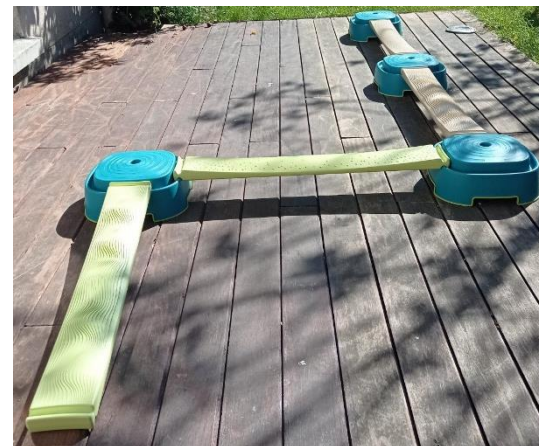

LE KIT D'ÉQUILIBRE

DESCRIPTION:

Composé de 4 poutres, 4 socles et 6 animaux en mousse, ce kit d'équilibre est parfait pour développer la motricité et l'équilibre de l'enfant.

Il permet plusieurs possibilités de parcours aux difficultés évolutives: Poutres au sol, plus hautes, animaux à enjamber...

Son point fort: Combiné aux pierres de rivière et à des cerceaux, on en fait un super parcours de motricité.

PUBLIC: Destiné aux enfants de 2 à 6 ans.

CONDITIONS DE LOCATION: Location pour une durée de 15 jours.

Tarif : 1 poinçon sur la carte pass (6€)